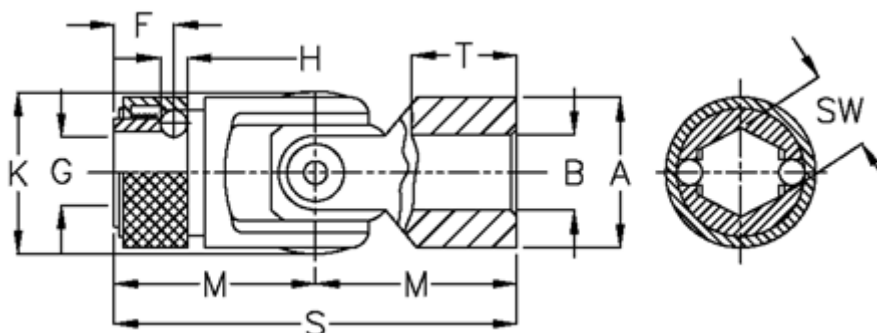

Varenummer: 07740426
Beskrivelse: Krydsled med glideleje og snaplås
0.740.426

Mål

A	= 40	s	= 108
B H7	= 20	sw	= 20.00
F	= 19.0	T	= 32
G	= 18.0		
H	= 8.00		
K	= 42.0		
M	= 54		
MD max. Nm	= 160		